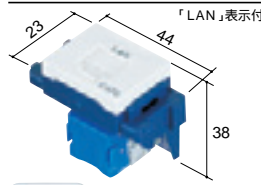

組合せ例と合計金額 (希望小売価格 税抜)
Cat.6 ..... 1,725円
Cat.5 E 1,505円

カラーバリエーション