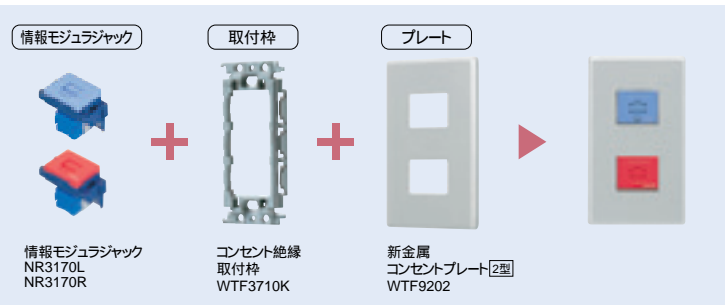

### ぐっと 情報モジュラジャック 埋込型

スイッチ・コンセントで培った当社独自のノウハウを活かし、情報モジュラジャックとプレートとのセットで、見た目にも美しい情報の取出口を実現します。

- ホワイト・ベージュ・利休色は「LAN」表示付。
- 従来より信頼性を高めた自動復帰開閉スイッチ。
- 青色キャップはカテゴリ6対応、緑色キャップはカテゴリ5E対応

注 8極8心以外のモジュラプラグを差し込まないでください。モジュラジャックのコンセントはねを变形させる恐れがあります。

ホワイト

組合せ例と合計金額 (希望小売価格 税抜)  
Cat.6 ..... 1,725円  
Cat.5 E ..... 1,505円

カラーバリエーション

カテゴリー	在庫区分	品番	品名	希望小売価格 税抜
Cat.6	M	NR3170W	情報モジュラジャック (CAT6 Y埋込型) (ホワイト)「LAN」表示付	1,560円
Cat.5 E	M	NR3160W	情報モジュラジャック (CAT5E Y埋込型) (ホワイト)「LAN」表示付	1,340円
		WTF7001W	コスモシリーズ ワイド21 コンセントプレート (ラウンド Yホワイト)	110円
		WTF3710K	コスモシリーズ ワイド21 コンセント絶縁取付枠	55円

グレー色はグリーンアシリーズ配線器具に対応しています。

組合せ例

フルカラープレート、フルカラー用取付枠の組み合わせにも対応しています。

結線図

カテゴリーの規定	適合LAN
Cat.6 (カテゴリ6)	250MHzまでの伝送特性を規定 10BASE-T ~ 1000BASE-T
Cat.5 E (カテゴリ5E)	100MHzまでの伝送特性を規定、CAT5を上回る性能 10BASE-T ~ 1000BASE-T