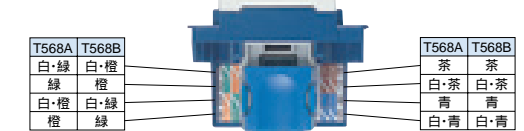

カテゴリー	在庫区分	品番	カラー	希望小売価格 税抜
Cat.6	M	NR3170	ミルクホワイト	1,560円
	M	NR3170F	ベージュ	
	M	NR3170G	利休色	
	M	NR3170H	グレー	
	M	NR3170L	ブルー	
	M	NR3170GL	グリーン	
Cat.5 E	M	NR3170Y	イエロー	1,340円
	M	NR3170R	レッド	
	M	NR3160	ミルクホワイト	
	M	NR3160F	ベージュ	
	M	NR3160G	利休色	
	M	NR3160H	グレー	
M	NR3160L	ブルー	1,340円	
M	NR3160GL	グリーン		
M	NR3160Y	イエロー		
M	NR3160R	レッド		

グレー色はグリーンアシリーズ配線器具に対応しています。

組合せ例

フルカラープレート、フルカラー用取付枠の組み合わせにも対応しています。

結線図

カテゴリーの規定	適合LAN
Cat.6 (カテゴリ6)	250MHzまでの伝送特性を規定 10BASE-T ~ 1000BASE-T
Cat.5 E (カテゴリ5E)	100MHzまでの伝送特性を規定、CAT5を上回る性能 10BASE-T ~ 1000BASE-T