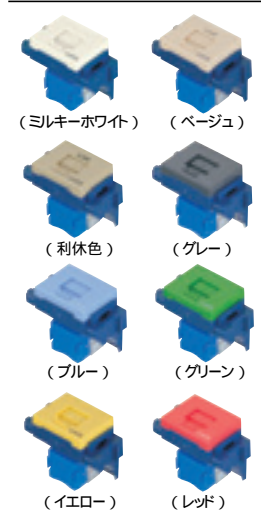

### ぐっと 情報モジュラジャック 埋込型

スイッチ・コンセントで培った当社独自のノウハウを活かし、情報モジュラジャックとプレートとのセットで、見た目にも美しい情報の取出口を実現します。

- ホワイト・ベージュ・利休色は「LAN」表示付。
- 従来より信頼性を高めた自動復帰開閉スイッチ。
- 青色キャップはカテゴリ6対応、緑色キャップはカテゴリ5E対応

注 8極8心以外のモジュラプラグを差し込まないでください。モジュラジャックのコンセントはねを变形させる恐れがあります。

ホワイト

組合せ例と合計金額 (希望小売価格 税抜)  
Cat.6 ..... 1,725円  
Cat.5 E ..... 1,505円

カラーバリエーション

カテゴリー	在庫区分	品番	品名	希望小売価格 税抜
Cat.6	M	NR3170W	情報モジュラジャック (CAT6 Y埋込型) (ホワイト)「LAN」表示付	1,560円
Cat.5 E	M	NR3160W	情報モジュラジャック (CAT5E Y埋込型) (ホワイト)「LAN」表示付	1,340円
		WTF7001W	コスモシリーズ ワイド21 コンセントプレート (ラウンド Yホワイト)	110円
		WTF3710K	コスモシリーズ ワイド21 コンセント絶縁取付枠	55円

### ぐっと 情報モジュラジャック 露出型

スライド式カバーがスムーズに開閉し、素早い施工をサポート。ツートンカラー、曲線フォルムが美しい情報モジュラジャックです。

- スライド式カバー開閉!!
- ツートンカラーを採用した新デザイン!!

- 識別シールをまっすぐに貼るガイドライン。
- 専用チップによりカラー表示対応。
- ホコリや塵の侵入を防ぐ自動復帰開閉スイッチ。
- マグネット(裏面)

注 8極8心以外のモジュラプラグを差し込まないでください。モジュラジャックのコンセントはねを变形させる恐れがあります。