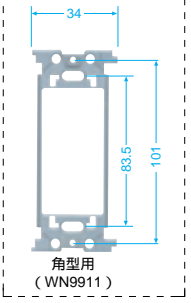

# フルカラーステンレス・新金属・新金属プレート 2型 一覧表

新金属プレート1-3コ用は、箱入価格(10枚入)とさせていただきます。注)Yロスが半乾きの場合、錆びる恐れがあります。

新金属プレート、ステンレスプレート、プラマイねじ採用。  
フルカラー新金属プレート(2型)のご注意: プレートとプレート固定枠は"上" "の方向に合わせ上向きに取付願います。(上下逆さ取付はできません。)  
表示希望小売価格 税抜 にはスイッチ・取付枠・セット加工費は含んでおりません。

4 工事用配線器具

標準プレート

新金属プレート 2型 WN6502K 材質: 耐食アルミニウム合金 プラマイ両用ねじ採用 ステンレスプレート WN7502010 新金属プレート WN7602K 材質: ステンレス鋼板	1コ用	2コ用	3コ用	3コ用 (2コ+1コ用)	4コ用	4コ用 (3コ+1コ用)	5コ用	6コ用	7コ用	8コ用	9コ用	12コ用	15コ用	18コ用
	WN6501K	WN6502K	WN6503K	WN6573K	WN6504K	WN6574K	WN6505K	WN6506K	WN6507K	WN6508K	WN6509K	WN6512K	WN6515K	WN6518K
希望小売価格	350円	350円	350円	700円	700円	700円	700円	700円	1,400円	1,400円	1,400円	2,130円	3,150円	4,900円
取付枠は付いておりません。														
ステンレス	WN7601K	WN7602K	WN7603K	WN7673K	WN7604K	WN7674K	WN7605K	WN7606K	WN7607K	WN7608K	WN7609K	WN7612K	WN7615K	WN7618K
希望小売価格	300円	300円	300円	600円	600円	600円	600円	600円	1,200円	1,200円	1,200円	1,800円	2,700円	4,300円
取付枠は付いておりません。														
新金属	WN7501010	WN7502010	WN7503010	WN7573	WN7504	WN7574	WN7505	WN7506	WN7507	WN7508	WN7509	WN7512	WN7515	WN7518
希望小売価格	3,000円(10枚入)	3,000円(10枚入)	3,000円(10枚入)	600円	600円	600円	600円	600円	1,200円	1,200円	1,200円	1,800円	2,700円	4,300円

電話線・カバープレートはすべて取付枠付です。

電話線プレート

新金属プレート 2型 WN6581K ステンレスプレート WN7680K 新金属プレート WN7581	(取付枠付)	丸型	1連	2連	3連	ミニサイズ
	WN6581K	WN6582K	WN6583K	WN6581K	WN6571K	WN9501
希望小売価格	400円	800円	1,520円	350円	300円	
取付枠は付いておりません。						
ステンレス	WN7680K	WN7681K	WN7682K	WN7683K	WN9501	
希望小売価格	650円	360円	720円	1,350円	300円	
取付枠は付いておりません。						
新金属	WN7580	WN7581	WN7582	WN7583	WN9501	
希望小売価格	650円	360円	720円	1,350円	300円	