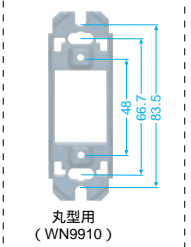

4 工事用配線器具

カバープレート

新金属プレート 2型 WN6591K ステンレスプレート WN7690K 新金属プレート WN7591	(取付枠付)	丸型	丸型大	1連	2連	3連	4連	5連	6連	ステンレス防雨カバープレート (取付枠付) (ゴムパッキン付) パッキン: WN990X(補修品番)		
	WN6591K	WN6592K	WN6593K	WN6594K	WN6595K	WN6596K	WN6594K	WN6595K	WN6596K	WN7640K	WN8640K	WN7641K
希望小売価格	400円	800円	1,520円	2,250円	3,400円	5,000円	2,000円	3,000円	4,500円	780円	1,350円	480円
取付枠は付いておりません。												
ステンレス	WN7690K	WN8690K(取付枠なし)	WN7691K	WN7692K	WN7693K	WN7694K	WN7695K	WN7696K	WN7696K	WN7640K	WN8640K	WN7641K
希望小売価格	650円	1,200円	360円	720円	1,350円	2,000円	3,000円	4,500円	4,500円	780円	1,350円	480円
取付枠は付いておりません。												
新金属	WN7590	WN8590(取付枠なし)	WN7591	WN7592	WN7593	WN7594	WN7595	WN7596	WN7596			
希望小売価格	650円	1,200円	360円	720円	1,350円	2,000円	3,000円	4,500円	4,500円			

電話線・カバープレートはすべて取付枠付です。

電話線プレート

新金属プレート 2型 WN6581K ステンレスプレート WN7680K 新金属プレート WN7581	(取付枠付)	丸型	1連	2連	3連	ミニサイズ
	WN6581K	WN6582K	WN6583K	WN6581K	WN6571K	WN9501
希望小売価格	400円	800円	1,520円	350円	300円	
取付枠は付いておりません。						
ステンレス	WN7680K	WN7681K	WN7682K	WN7683K	WN9501	
希望小売価格	650円	360円	720円	1,350円	300円	
取付枠は付いておりません。						
新金属	WN7580	WN7581	WN7582	WN7583	WN9501	
希望小売価格	650円	360円	720円	1,350円	300円	

取付枠は付いておりません。適合取付枠WN990 247頁をご参照ください。

取付枠は付いておりません。247頁をご参照ください。

大穴電話線プレート

新金属プレート WN7660K ステンレスプレート WN7561	(取付枠付)	丸型	1連	2連	3連
	WN7660K	WN7661K	WN7662K	WN7663K	WN7561
希望小売価格	650円	360円	720円	1,350円	360円
取付枠は付いておりません。					
ステンレス	WN7560	WN7561	WN7562	WN7563	WN7563
希望小売価格	650円	360円	720円	1,350円	1,350円

金防雨ライト金ガードプレート

金属防雨プレート WN7801K 金属ガードプレート WN7872K 薄形金属ガードプレート (専用キー付) WN7863K (寸法mm)	1コ用(取付枠付)	2コ用(取付枠付)	3コ用(取付枠付)	角型コンセント	丸型 35.5	丸型 41.5
	WN7801K	WN7802K	WN7803K	WN7821K	WN9903K	WN9904K
希望小売価格	1,520円	1,520円	1,520円	1,520円	1,520円	1,520円
取付枠は付いておりません。						
金属ガードプレート	WN7871K	WN7872K	WN7873K			
希望小売価格	1,880円	1,880円	1,880円			
取付枠は付いておりません。						
薄形金属ガードプレート	WN7861K	WN7862K	WN7863K			
希望小売価格	2,200円	2,200円	2,200円			

金属ガードプレート ガドプレートは取付鍵機能付きで、防滴性能もあります。ガドプレートをコンセントに使用する場合は、125V用コーナキャップ WH4019W、WF5113など 厚み2.3mm以下 使用は、キャップを差込んだままカバーを開めることができます。(薄形はできません。)

コンセントプレート

新金属プレート 2型 WN6521K ステンレスプレート WN7621K 新金属プレート WN9513	取付枠は付いておりません。	角型	35.5	41.5	58.5	35.5(2連)	35.5(3連)	2連穴プレート
	WN6521K	WN6553K	WN6554K	WN6555K	WN6523K	WN6533K	WN65409	WN9513
希望小売価格	350円	350円	350円	700円	700円	1,400円	700円	600円
取付枠は付いておりません。								
ステンレス	WN7621K	WN9613K	WN9614K	WN9615K	WN9616K	WN9623K	WN9633K	WN88609
希望小売価格	300円	300円	300円	600円	600円	1,200円	600円	600円
取付枠は付いておりません。								
新金属	WN7521	WN9513	WN9514	WN9515	WN9516	WN9523	WN9533	WN8850K
希望小売価格	300円	300円	300円	600円	600円	1,200円	600円	600円

新金属大穴プレート

新金属大型プレート WN8501 WN8502 WN8503	1コ用	2コ用	3コ用
	WN8501	WN8502	WN8503
希望小売価格	900円	900円	900円

ホテル用 新金属丸型プレート WNH7511 希望小売価格 600円 税抜 [フルコート加工]フルカラーホテル用新金属丸型プレート(1コ用) WNH7512 希望小売価格 600円 税抜 [フルコート加工]フルカラーホテル用新金属丸型プレート(2コ用)	ホテル用 新金属丸型プレート専用取付枠 WNH3701 希望小売価格 55円 税抜 フルカラーホテル新金属丸型プレート用取付枠(1コ用) WNH3702 希望小売価格 55円 税抜 フルカラーホテル新金属丸型プレート用取付枠(2コ用)