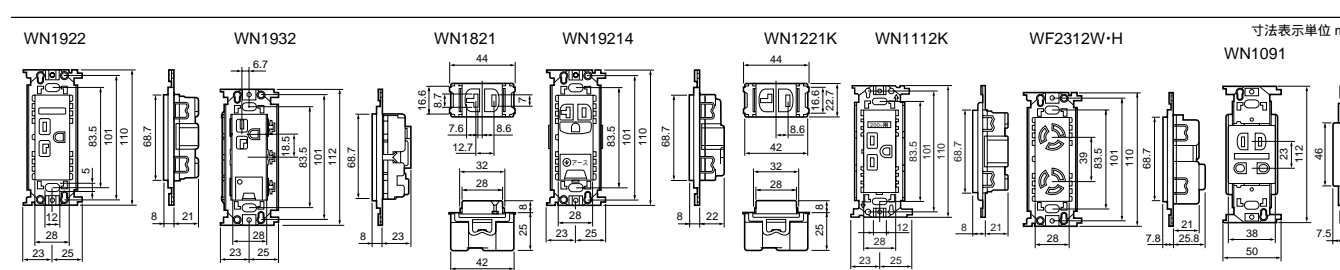

125V用キャップ

⑬WH4415 希望小売価格 105円 税抜
ベター小型キャップ(ホワイト)
15A125V AC

⑭WH4019W 希望小売価格 120円 税抜
コーナーキャップ(ホワイト)
15A 125V AC

⑮WF5023 希望小売価格 340円 税抜
ホーム20Aコーナーキャップ
20A 125V AC

⑯WF5221 希望小売価格 270円 税抜
ホーム20Aキャップ
20A 125V AC

⑰WF5113 希望小売価格 400円 税抜
ホーム接地15Aコーナーキャップ
15A125V AC

⑱WF5123 希望小売価格 420円 税抜
ホーム接地20Aコーナーキャップ
20A 125V AC

⑳WF5121 希望小売価格 350円 税抜
ホーム接地20Aキャップ
20A 125V AC

高容量コンセント・20A・125Vコンセント

送り端子なし

①WN1221K 希望小売価格 270円 税抜
ホーム20A埋込コンセント
20A 125V AC
フルカラー1コ用プレート適合

送り端子なし

②WF5023 希望小売価格 340円 税抜
ホーム20Aコーナーキャップ
20A 125V AC
③WF5221(縦型) 希望小売価格 270円 税抜 もあります。

適用電線
1.6, 2.0
2.6

20A

15A・250V接地コンセント

送り端子なし
(接地送り端子あり)

④WN1112K 希望小売価格 420円 税抜
15A埋込アース付コンセント
15A 250V AC
フルカラー3コ用プレート適合

送り端子なし

⑤WF5114 希望小売価格 420円 税抜
ホーム接地15Aコーナーキャップ
15A 250V AC
⑥WF5112(縦型) 希望小売価格 350円 税抜 もあります。

適用電線
1.6, 2.0

E(250V)

コンセントの定格と極配置

極	単相 100V AC		単相 200V AC	
	一般	接地極付	一般	接地極付
15A	15A 125V | |	15A 125V | |	15A 250V | |	15A 250V | |
20A	20A 125V | |	20A 125V | |		
15A・20A兼用	15A・20A兼用 125V | |	15A・20A兼用 125V | |	15A・20A兼用 250V | |	15A・20A兼用 250V | |

昭和62年9月電気用品取締法が改正され、(15A 125V)、(20A 125V兼用のコンセント)が追加規定されました。
平成元年7月電気用品取締法が改正され、15A・20A兼用250Vコンセントが新たに規定されました。