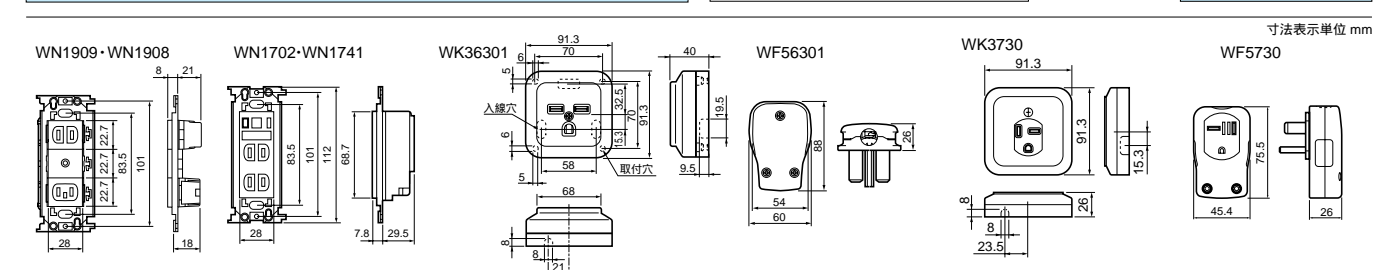

IHクッキングヒーター用 薄形露出コンセント・横型キャップ

薄形露出コンセント・横型キャップ

⑳WK36301B 希望小売価格 1,850円 税抜
接地 2P30A角型コンセント(薄形 X ブラック)
㉒WK36301W(ミルキーホワイト) 也希望小売価格 1,850円 税抜

㉑WF56301B 希望小売価格 1,000円 税抜
接地 2P30A横型キャップ(ブラック)
㉒WF56301W(ミルキーホワイト) 也希望小売価格 1,000円 税抜

⑳WK3730B 希望小売価格 1,680円 税抜
小型接地 2P30A角型コンセント(250V X ブラック)
㉒WK3730W(ミルキーホワイト) 也希望小売価格 1,680円 税抜

㉑WF5730B 希望小売価格 1,000円 税抜
小型接地 2P30A横型キャップ(250V X ブラック)
㉒WF5730W(ミルキーホワイト) 也希望小売価格 1,000円 税抜

埋込タイプ(WF3630B・W)は280頁をご参照ください。

IHクッキングヒーターなど200V器具に最適です。

薄形40mmタイプ

さらに薄形 26mmで収納小さく極配置をご確認の上ご選定ください。

WF56301B, WF5730B

横型キャップで狭い所でも収納小さく

ほこりの入りにくい凹凸構造採用

キャップ部

コンセント部

極配置

38.1mm, 22mm, 25.9mm, 25mm

WK36301Bの極配置, WK3730Bの極配置

ロックアウト仕様(3ヶ所)

角型コンセントボディの裏面センター部にはT型の成型材料部分があります。施工取付時には、この部分と壁面の間にケーブル等がはさまらないようご注意ください。

裏面

コスモシリーズワイド21埋込タイプもあります。

新配置のため、IHクッキングヒーターのプラグ形状をよくご確認の上、ご選定ください。
1連スイッチプレートに対応。
㉑WTN3730W 希望小売価格 1,500円 税抜
コスモシリーズワイド21
小型接地2P30A
埋込コンセント(250V X ホワイト)