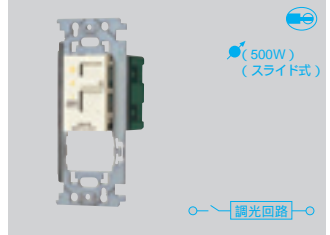

フルカラーモードスイッチ(白熱灯用)

適合プレートは220頁をご参照ください。
使用上の注意についての詳細は200頁をご参照ください。

ご注意 モードスイッチの表面が熱く感じることがありますが、異常を示すものではありません。使用中、若干なり音を生じることがありますので、寝室の枕もとなどへの取付は避けてください。
モードスイッチは、半導体を使用しておりますので、結線を確認すると、短絡や過電流で使用できなくなります。蛍光灯および、ダウンランス使用器具には使用できません。
モードスイッチは2カ所からの調光はできません。(点滅はできます) 調光機能内蔵の照明器具には使用できません。必ず最大負荷容量以下でご使用ください。異常発熱や火災の原因となります。

モードスイッチ白熱灯用(400W・500W)プレートなしタイプ

別回路用スイッチスペース付

④WN576159 希望小売価格 5,150円 税抜
モードスイッチC(片切)
(白熱灯ライトコントロールⅡスライド式)
(50/60Hz共用型) AC100V 500W
④WN576143 400W)
希望小売価格 3,350円 税抜 もあります。
400W用は普通電球1灯100W以下でご使用ください。
400W用はハロゲン電球、ハイビーム電球は使用できません。