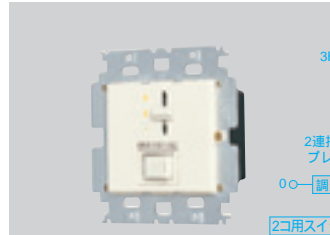

モードスイッチ白熱灯用(1,100W)プレートなしタイプ

3路・片切両用スイッチ付

④WN576211K 希望小売価格 12,530円 税抜
モードスイッチC(3路・片切両用)
(白熱灯ライトコントロールⅡスライド式) (50/60Hz共用型)
AC100V 1,100W
・2連接穴プレート適合
片切の場合は0・3への結線にてお使いください。