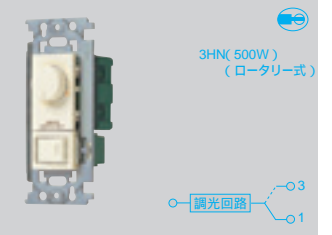

### 別回路用スイッチスペース付

④WN576159 希望小売価格 5,150円 税抜  
モードスイッチC(片切)  
(白熱灯ライトコントロールⅡスライド式)  
(50/60Hz共用型) AC100V 500W  
④WN576143 400W)  
希望小売価格 3,350円 税抜 もあります。  
400W用は普通電球1灯100W以下でご使用ください。  
400W用はハロゲン電球、ハイビーム電球は使用できません。

### 3路・片切両用スイッチ付

④WN576259 希望小売価格 5,540円 税抜  
モードスイッチC(3路・片切両用)  
(白熱灯ライトコントロールⅡスライド式)  
(50/60Hz共用型) AC100V 500W  
片切の場合は0・3への結線にてお使いください。

④WN575259 希望小売価格 5,290円 税抜  
モードスイッチC(3路・片切両用)  
(白熱灯ライトコントロールⅡロータリー式)  
(50/60Hz共用型) AC100V 500W  
片切の場合は0・3への結線にてお使いください。