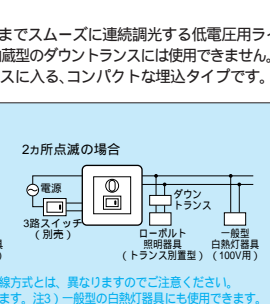

## 低電圧トランス用ライトコントロール プレート付タイプ

### ローボルトダウンランス用白熱灯のスムーズな連続調光を実現。

④NQ20898T 希望小売価格 11,000円 税抜  
(100V)  
低電圧トランス用ライトコントロール  
(3路・片切両用)  
(白熱灯ライトコントロール)  
(スライド式) (50/60Hz共用型)  
AC100V 8A (800W)  
・2連接穴プレート適合  
片切の場合は0・3への結線にてお使いください。

④NQ20899T 希望小売価格 10,750円 税抜  
(100V)  
低電圧トランス用ライトコントロール  
(3路・片切両用)  
(白熱灯ライトコントロール)  
(ロータリー式) (50/60Hz共用型)  
AC100V 8A (800W)  
・2連接穴プレート適合  
片切の場合は0・3への結線にてお使いください。

**共通仕様**  
W116・H120調光回路用スイッチ付  
モダンプレート付取付...2コ用スイッチボックスカバー付に適合  
調光した明るさのまま点滅できます。  
別置型低電圧トランス用器具白熱灯器具用  
**注** ダウンランスは必ず当社製をご使用ください。  
樹脂ボックス使用や接続設置の場合は最大負荷容量を6.5A以下でご使用ください。