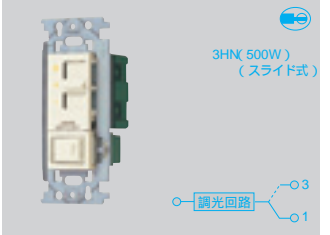

3路・片切両用スイッチ付

④WN576259 希望小売価格 5,540円 税抜
モードスイッチC(3路・片切両用)
(白熱灯ライトコントロールⅡスライド式)
(50/60Hz共用型) AC100V 500W
片切の場合は0・3への結線にてお使いください。