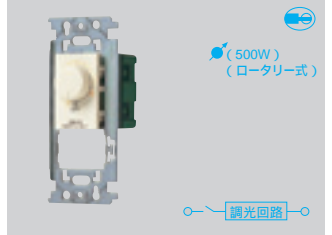

④WN575159 希望小売価格 4,900円 税抜
モードスイッチC(片切)
(白熱灯ライトコントロールⅡロータリー式)
(50/60Hz共用型) AC100V 500W
④WN575143 400W)
希望小売価格 3,100円 税抜 もあります。