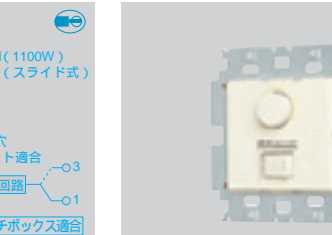

④WN575211K 希望小売価格 12,280円 税抜
モードスイッチC(3路・片切両用)
(白熱灯ライトコントロールⅡロータリー式) (50/60Hz共用型)
AC100V 1,100W
・2連接穴プレート適合
片切の場合は0・3への結線にてお使いください。