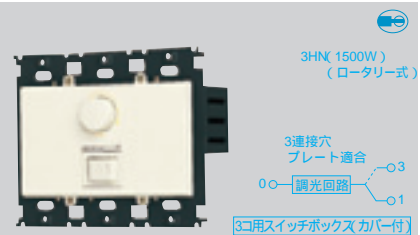

モードスイッチ白熱灯用(1,500W)プレートなしタイプ

3路・片切両用スイッチ付

④WN575215K 希望小売価格 24,060円 税抜
モードスイッチC(3路・片切両用)
(白熱灯ライトコントロールⅡロータリー式) (50/60Hz共用型)
AC100V 1,500W
・3連接穴プレート適合
片切の場合は0・3への結線にてお使いください。

モードスイッチ施工上のご注意

単独取付の場合		2連接穴プレート適合	
規格容量	適合負荷容量	規格容量	適合負荷容量
200W用	20W~200W	200W用	20W~160W
400W用	40W~400W	400W用	20W~100W
500W用	40W~500W	400W用	40W~300W
800W用	60W~800W	500W用	40W~400W
1100W用	60W~1100W	800W用	60W~650W
1500W用	60W~1500W	1100W用	60W~900W
	60W~1200W	1500W用	60W~550W
			60W~750W