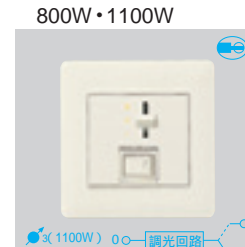

④WNP576211 希望小売価格 12,750円 税抜
モードスイッチC(3路・片切両用)
(白熱灯ライトコントロールⅡスライド式)
(50/60Hz共用型) AC100V 1100W
・2連接穴プレート適合
④WNP576280(800W)
希望小売価格 9,150円 税抜 もあります。
片切の場合は0・3への結線にてお使いください。