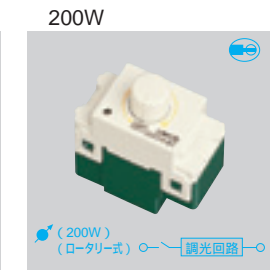

200W用 ミニライトコントロール

④WN57512 希望小売価格 3,100円 税抜
モードスイッチB(片切)
(白熱灯ミニライトコントロールⅡロータリー式)
(50/60Hz共用型) AC100V 200W

共通仕様
W70・H120・別回路用スイッチスペース1コ付
モダンプレート付
ミニライトコントロール取付可能

注 400W用は普通電球1灯100W以下でご使用ください。(400W用には、ハロゲン電球、ハイビーム電球は使用できません。)

共通仕様
W70・H120・別回路用片切スイッチ1コ付
モダンプレート付

注 400W用は普通電球1灯100W以下でご使用ください。(400W用には、ハロゲン電球、ハイビーム電球は使用できません。)

別回路用スペース付ライトコントロールに取付可能
フルカラープレート用スイッチ1個分の大きさ
注 普通電球1灯100W以下でご使用ください。ハロゲン電球、ハイビーム電球は使用できません。