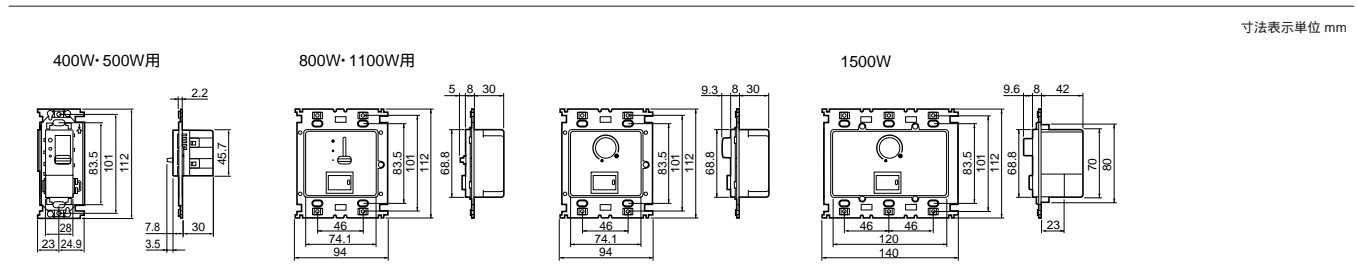

3路・片切両用スイッチ付

④WN576259 希望小売価格 5,540円 税抜
モードスイッチC(3路・片切両用)
(白熱灯ライトコントロールⅡスライド式)
(50/60Hz共用型) AC100V 500W
片切の場合は0・3への結線にてお使いください。

④WN575259 希望小売価格 5,290円 税抜
モードスイッチC(3路・片切両用)
(白熱灯ライトコントロールⅡロータリー式)
(50/60Hz共用型) AC100V 500W
片切の場合は0・3への結線にてお使いください。

モードスイッチ白熱灯用(800W)プレートなしタイプ

3路・片切両用スイッチ付

④WN576280K 希望小売価格 8,930円 税抜
モードスイッチC(3路・片切両用)
(白熱灯ライトコントロールⅡスライド式)
(50/60Hz共用型) AC100V 800W
・2連接穴プレート適合
片切の場合は0・3への結線にてお使いください。

④WN575280K 希望小売価格 8,680円 税抜
モードスイッチC(3路・片切両用)
(白熱灯ライトコントロールⅡロータリー式)
(50/60Hz共用型) AC100V 800W
・2連接穴プレート適合
片切の場合は0・3への結線にてお使いください。

モードスイッチ白熱灯用(1,100W)プレートなしタイプ

3路・片切両用スイッチ付

④WN576211K 希望小売価格 12,530円 税抜
モードスイッチC(3路・片切両用)
(白熱灯ライトコントロールⅡスライド式) (50/60Hz共用型)
AC100V 1,100W
・2連接穴プレート適合
片切の場合は0・3への結線にてお使いください。

④WN575211K 希望小売価格 12,280円 税抜
モードスイッチC(3路・片切両用)
(白熱灯ライトコントロールⅡロータリー式) (50/60Hz共用型)
AC100V 1,100W
・2連接穴プレート適合
片切の場合は0・3への結線にてお使いください。

モードスイッチ白熱灯用(1,500W)プレートなしタイプ

3路・片切両用スイッチ付

④WN575215K 希望小売価格 24,060円 税抜
モードスイッチC(3路・片切両用)
(白熱灯ライトコントロールⅡロータリー式) (50/60Hz共用型)
AC100V 1,500W
・3連接穴プレート適合
片切の場合は0・3への結線にてお使いください。

モードスイッチ施工上のご注意

単独取付の場合		2連接穴プレート適合	
規格容量	適合負荷容量	規格容量	適合負荷容量
200W用	20W~200W	200W用	20W~160W
400W用	40W~400W	400W用	20W~100W
500W用	40W~500W	400W用	40W~300W
800W用	60W~800W	500W用	40W~400W
1100W用	60W~1100W	800W用	60W~650W
1500W用	60W~1500W	1100W用	60W~900W
	60W~1200W	1500W用	60W~550W
			60W~750W

500W・400W用 別回路用スイッチスペース付(ブラנקチップ付)プレート付タイプ

④WNP576152 希望小売価格 5,300円 税抜
モードスイッチC(片切)
(白熱灯ライトコントロールⅡスライド式)
(50/60Hz共用型) AC100V 500W
④WNP576143 400W)
希望小売価格 3,500円 税抜 もあります。

④WNP575152 希望小売価格 5,050円 税抜
モードスイッチC(片切)
(白熱灯ライトコントロールⅡロータリー式)
(50/60Hz共用型) AC100V 500W
④WNP575143 400W)
希望小売価格 3,250円 税抜 もあります。

500W・400W用 別回路用スイッチ付 プレート付タイプ

④WNP576153 希望小売価格 5,450円 税抜
モードスイッチB(片切スイッチ付)
(白熱灯ライトコントロールⅡスライド式)
(50/60Hz共用型) AC100V 500W
④WNP576143 400W)
希望小売価格 3,650円 税抜 もあります。

④WNP575153 希望小売価格 5,200円 税抜
モードスイッチB(片切スイッチ付)
(白熱灯ライトコントロールⅡロータリー式)
(50/60Hz共用型) AC100V 500W
④WNP575143 400W)
希望小売価格 3,400円 税抜 もあります。

200W用 ミニライトコントロール

④WN57512 希望小売価格 3,100円 税抜
モードスイッチB(片切)
(白熱灯ミニライトコントロールⅡロータリー式)
(50/60Hz共用型) AC100V 200W

共通仕様
W70・H120・別回路用スイッチスペース1コ付
モダンプレート付
ミニライトコントロール取付可能

注 400W用は普通電球1灯100W以下でご使用ください。(400W用には、ハロゲン電球、ハイビーム電球は使用できません。)

共通仕様
W70・H120・別回路用片切スイッチ1コ付
モダンプレート付

注 400W用は普通電球1灯100W以下でご使用ください。(400W用には、ハロゲン電球、ハイビーム電球は使用できません。)

別回路用スペース付ライトコントロールに取付可能
フルカラープレート用スイッチ1個分の大きさ
注 普通電球1灯100W以下でご使用ください。ハロゲン電球、ハイビーム電球は使用できません。

500W・800W・1100W・1500W用 3路・片切両用スイッチ付 プレート付タイプ

④WNP57625 希望小売価格 5,650円 税抜
モードスイッチC(3路・片切両用)
(白熱灯ライトコントロールⅡスライド式)
(50/60Hz共用型) AC100V 500W
片切の場合は0・3への結線にてお使いください。

④WNP57525 希望小売価格 5,400円 税抜
モードスイッチC(3路・片切両用)
(白熱灯ライトコントロールⅡロータリー式)
(50/60Hz共用型) AC100V 500W
片切の場合は0・3への結線にてお使いください。

④WNP576211 希望小売価格 12,750円 税抜
モードスイッチC(3路・片切両用)
(白熱灯ライトコントロールⅡスライド式)
(50/60Hz共用型) AC100V 1100W
・2連接穴プレート適合
④WNP576280(800W)
希望小売価格 9,150円 税抜 もあります。
片切の場合は0・3への結線にてお使いください。

④WNP575211 希望小売価格 12,500円 税抜
モードスイッチC(3路・片切両用)
(白熱灯ライトコントロールⅡロータリー式)
(50/60Hz共用型) AC100V 1100W
・2連接穴プレート適合
④WNP575280(800W)
希望小売価格 8,900円 税抜 もあります。
片切の場合は0・3への結線にてお使いください。

④WNP575215 希望小売価格 24,500円 税抜
モードスイッチC(3路・片切両用)
(白熱灯ライトコントロールⅡロータリー式)
(50/60Hz共用型) AC100V 1500W
・3連接穴プレート適合
・3コ用スイッチボックスカバー付に適合
片切の場合は0・3への結線にてお使いください。

共通仕様
W70・H120
調光回路3路ほたるスイッチ付
モダンプレート付
調光した明るさのまま点滅できます。
注 2カ所点滅をされる場合には3路スイッチを別途お求めください。ただし、2カ所からの調光はできません。

接続取り付け可能

1100Wタイプは、接続取り付けを行う場合、左図のように破線で取付板を折れるようになっております。ただし容量は182頁の最大負荷容量表示をご確認ください。
800W以下のものは、そのまま接続取り付けが可能です。ただし容量は182頁の最大負荷容量表示をご確認ください。

④WN8404W 希望小売価格 680円 税抜
フルカラー2連接穴+2連接穴用
モダンプレート(ミルクホワイト)

モードスイッチ調光範囲

定格	調光範囲(照度比)
200W用	( ) 約0.1%~100%
400W用	( ) 約0.1%~100%
500W用	( ) 約0.1%~100%
800W用	0%~100%
1100W用	0%~100%
1500W用	0%~100%

約0.1%：真っ暗な部屋でモードスイッチに接続された白熱灯が1個だけの場合に豆電球のように明かりを感じることが出来るレベル

低電圧トランス用ライトコントロール プレート付タイプ

ローボルトダウンランス用白熱灯のスムーズな連続調光を実現。

④NQ20898T 希望小売価格 11,000円 税抜
(100V)
低電圧トランス用ライトコントロール
(3路・片切両用)
(白熱灯ライトコントロール)
(スライド式) (50/60Hz共用型)
AC100V 8A (800W)
・2連接穴プレート適合
片切の場合は0・3への結線にてお使いください。

④NQ20899T 希望小売価格 10,750円 税抜
(100V)
低電圧トランス用ライトコントロール
(3路・片切両用)
(白熱灯ライトコントロール)
(ロータリー式) (50/60Hz共用型)
AC100V 8A (800W)
・2連接穴プレート適合
片切の場合は0・3への結線にてお使いください。