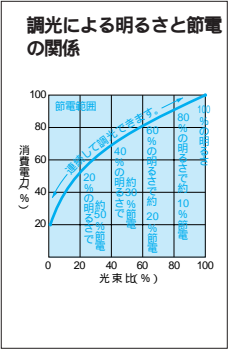

フルカラーモードスイッチ(白熱灯用)

適合プレートは220頁をご参照ください。
使用上の注意についての詳細は200頁をご参照ください。

ご注意 モードスイッチの表面が熱く感じることがありますが、異常を示すものではありません。使用中、若干なり音を生じることがありますので、寝室の枕もとなどへの取付は避けてください。
モードスイッチは、半導体を使用しておりますので、結線を確認すると、短絡や過電流で使用できなくなります。蛍光灯および、ダウンランス使用器具には使用できません。
モードスイッチは2カ所からの調光はできません。(点滅はできます) 調光機能内蔵の照明器具には使用できません。必ず最大負荷容量以下でご使用ください。異常発熱や火災の原因となります。

モードスイッチ白熱灯用(400W・500W)プレートなしタイプ

別回路用スイッチスペース付

④WN576159 希望小売価格 5,150円 税抜
モードスイッチC(片切)
(白熱灯ライトコントロールⅡスライド式)
(50/60Hz共用型) AC100V 500W
④WN576143 400W)
希望小売価格 3,350円 税抜 もあります。
400W用は普通電球1灯100W以下でご使用ください。
400W用はハロゲン電球、ハイビーム電球は使用できません。

④WN575159 希望小売価格 4,900円 税抜
モードスイッチC(片切)
(白熱灯ライトコントロールⅡロータリー式)
(50/60Hz共用型) AC100V 500W
④WN575143 400W)
希望小売価格 3,100円 税抜 もあります。

3路・片切両用スイッチ付

④WN576259 希望小売価格 5,540円 税抜
モードスイッチC(3路・片切両用)
(白熱灯ライトコントロールⅡスライド式)
(50/60Hz共用型) AC100V 500W
片切の場合は0・3への結線にてお使いください。

④WN575259 希望小売価格 5,290円 税抜
モードスイッチC(3路・片切両用)
(白熱灯ライトコントロールⅡロータリー式)
(50/60Hz共用型) AC100V 500W
片切の場合は0・3への結線にてお使いください。

モードスイッチ白熱灯用(800W)プレートなしタイプ

3路・片切両用スイッチ付

④WN576280K 希望小売価格 8,930円 税抜
モードスイッチC(3路・片切両用)
(白熱灯ライトコントロールⅡスライド式)
(50/60Hz共用型) AC100V 800W
・2連接穴プレート適合
片切の場合は0・3への結線にてお使いください。

④WN575280K 希望小売価格 8,680円 税抜
モードスイッチC(3路・片切両用)
(白熱灯ライトコントロールⅡロータリー式)
(50/60Hz共用型) AC100V 800W
・2連接穴プレート適合
片切の場合は0・3への結線にてお使いください。

モードスイッチ白熱灯用(1,100W)プレートなしタイプ

3路・片切両用スイッチ付

④WN576211K 希望小売価格 12,530円 税抜
モードスイッチC(3路・片切両用)
(白熱灯ライトコントロールⅡスライド式) (50/60Hz共用型)
AC100V 1,100W
・2連接穴プレート適合
片切の場合は0・3への結線にてお使いください。

④WN575211K 希望小売価格 12,280円 税抜
モードスイッチC(3路・片切両用)
(白熱灯ライトコントロールⅡロータリー式) (50/60Hz共用型)
AC100V 1,100W
・2連接穴プレート適合
片切の場合は0・3への結線にてお使いください。

モードスイッチ白熱灯用(1,500W)プレートなしタイプ

3路・片切両用スイッチ付