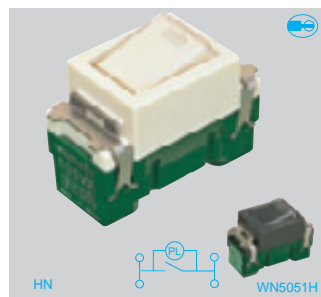

フルカラースイッチ

ほたるスイッチ・パイロットスイッチ・ひかるスイッチ

はフル端子マークです。

ほたるスイッチ

ほたるように光で位置表示
OFFでスイッチが光り、暗くてもスイッチ位置がわかります。また階段に3路を使用すれば階段の上下、2ヶ所に取り付け、下でついでで消す。もちろんその逆も可能です。消費電力0.015W（スイッチ1コ）

ネームカバーなし
ネーム表示の不要な場合にご使用ください。

④WN5051 希望小売価格 490円 税抜
埋込ほたるスイッチB(片切) 15A100V AC
15A100V AC
④WN5051H(グレー)もあります。

④WNH5151 希望小売価格 430円 税抜
埋込ほたるスイッチB(片切) 15A100V AC
④WNH5152 希望小売価格 580円 税抜
埋込ほたるスイッチC(3路) 15A100V AC

回路方式	AC15A 100V用		AC15A 200V用		図記号	回路図
	品番	希望小売価格 税抜	品番	希望小売価格 税抜		
B(片切)	④WN5051 ④WN5051H(グレー)	490円	④WN5051-2 ④WN50512H	600円	HN	
	④WNH5151(ネームなし)	430円				
C(3路)	④WN5052 ④WN5052H(グレー)	640円	④WN5052-2 ④WN50522H	750円	3HN	
	④WNH5152(ネームなし)	580円				
E(4路)	④WN5054 ④WN5054H	1,350円	④WN5054-2	1,500円	4HN	

LED照明について ほたる点灯時に流れる微小電流により、LED照明がほんやり点灯、または点滅する恐れがありますので、LED照明の仕様(接続可否)をご確認の上接続してください。
ほたるスイッチのメカ測定は、スイッチをはずして行ってください。電線(電路)と大地間のメカ測定は取り付けたままできます。

パイロットスイッチ

④WN5241 希望小売価格 1,100円 税抜
埋込パイロットスイッチB(片切) (ネーム付) 4A300V AC
④WN5241H(グレー)もあります。