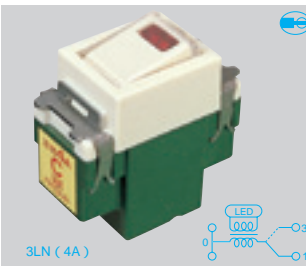

フルカラースイッチ

ほたるスイッチ・パイロットスイッチ・ひかるスイッチ

はフル端子マークです。

ほたるスイッチ

ほたるように光で位置表示
OFFでスイッチが光り、暗くてもスイッチ位置がわかります。また階段に3路を使用すれば階段の上下、2ヶ所に取り付け、下でついでで消す。もちろんその逆も可能です。消費電力0.015W（スイッチ1コ）

ネームカバーなし
ネーム表示の不要な場合にご使用ください。

④WN5051 希望小売価格 490円 税抜
埋込ほたるスイッチB(片切) 15A100V AC
15A100V AC
④WN5051H(グレー)もあります。

④WNH5151 希望小売価格 430円 税抜
埋込ほたるスイッチB(片切) 15A100V AC
④WNH5152 希望小売価格 580円 税抜
埋込ほたるスイッチC(3路) 15A100V AC

回路方式	AC15A 100V用		AC15A 200V用		図記号	回路図
	品番	希望小売価格 税抜	品番	希望小売価格 税抜		
B(片切)	④WN5051 ④WN5051H(グレー)	490円	④WN5051-2 ④WN50512H	600円	HN	
	④WNH5151(ネームなし)	430円				
C(3路)	④WN5052 ④WN5052H(グレー)	640円	④WN5052-2 ④WN50522H	750円	3HN	
	④WNH5152(ネームなし)	580円				
E(4路)	④WN5054 ④WN5054H	1,350円	④WN5054-2	1,500円	4HN	

LED照明について ほたる点灯時に流れる微小電流により、LED照明がほんやり点灯、または点滅する恐れがありますので、LED照明の仕様(接続可否)をご確認の上接続してください。
ほたるスイッチのメカ測定は、スイッチをはずして行ってください。電線(電路)と大地間のメカ測定は取り付けたままできます。

パイロットスイッチ

④WN5241 希望小売価格 1,100円 税抜
埋込パイロットスイッチB(片切) (ネーム付) 4A300V AC
④WN5241H(グレー)もあります。