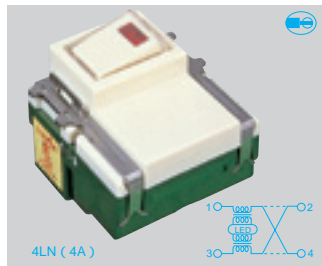

④WN5242 希望小売価格 1,300円 税抜
埋込パイロットスイッチC(3路) (ネーム付) 15A300V AC
④WN5242H(グレー)もあります。