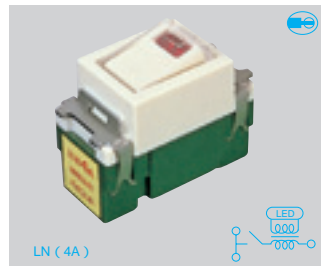

パイロットスイッチ

④WN5241 希望小売価格 1,100円 税抜
埋込パイロットスイッチB(片切) (ネーム付) 4A300V AC
④WN5241H(グレー)もあります。