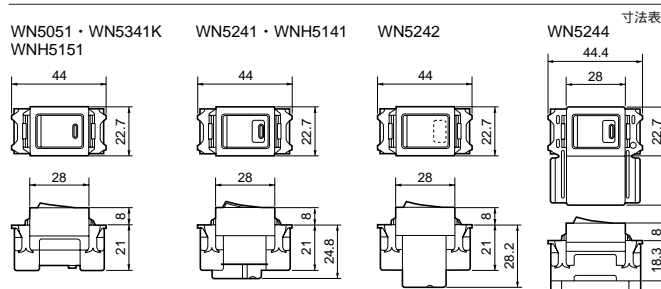

24時間常時換気 に対応するフルカラー換気扇スイッチの組合せ例

	品番	希望小売価格 税抜	品番	希望小売価格 税抜
・パイロットスイッチ(ネーム付)	WN5241X(0.5A)	1,200円	またはWN5241(4A)	1,100円
・3路ネームスイッチ	WN5062	390円		
・プレート	WN6002W	110円		
・取付枠	WN3700020	50円(1)		
・ネームカード	WV830121(常時換気) WV830122(強弱)	110円 110円	またはWV8310	220円
・プレートシール	WVC8201	150円		
・スイッチ保護カバー	WV2700	720円		
組合せ合計		2,840円		

(1) 取付枠WN3700020(20コ入) 希望小売価格1,000円 税抜 で販売しております。

ほたるスイッチ使用上のご注意

- ●負荷を接続していない状態でも浮遊容量により、ほたるスイッチが薄く点灯することがありますが異常ではありません。負荷を接続するとほたる表示は正常に点灯するようになります。
- ●ほたるスイッチの多箇所取付時などハイインピーダンスによるほたる不点灯の場合、ほたるスイッチ用コンデンサを負荷に並列接続してご使用ください。
- ●ほたるスイッチの施工状態確認で負荷が未接続の場合は、テスター測定をすると、約40~80Vの電圧が表示されますが、接続される負荷には負担はかかりません。詳しくは275頁をご参照ください。

④WN9986 希望小売価格 800円 税抜
ほたるスイッチ用コンデンサ AC200V