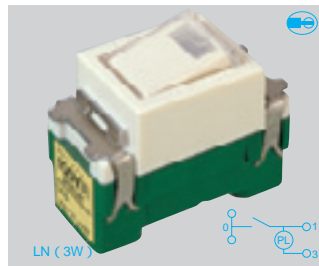

フルカラースイッチ

ほたるスイッチ・パイロットスイッチ・ひかるスイッチ

はフル端子マークです。

ほたるスイッチ

ほたるように光で位置表示
OFFでスイッチが光り、暗くてもスイッチ位置がわかります。また階段に3路を使用すれば階段の上下、2ヶ所に取り付け、下でついでで消す。もちろんその逆も可能です。消費電力0.015W（スイッチ1コ）

ネームカバーなし
ネーム表示の不要な場合にご使用ください。

④WN5051 希望小売価格 490円 税抜
埋込ほたるスイッチB(片切) 15A100V AC
15A100V AC
④WN5051H(グレー)もあります。

LED照明について ほたる点灯時に流れる微小電流により、LED照明がほんやり点灯、または点滅する恐れがありますので、LED照明の仕様(接続可否)をご確認の上接続してください。
ほたるスイッチのメカ測定は、スイッチをはずして行ってください。電線(電路)と大地間のメカ測定は取り付けたままできます。

パイロットスイッチ

④WN5241 希望小売価格 1,100円 税抜
埋込パイロットスイッチB(片切) (ネーム付) 4A300V AC
④WN5241H(グレー)もあります。

④WNH5142 希望小売価格 1,200円 税抜
埋込パイロットスイッチC(3路) (ネームなし) 15A300V AC

④WN5242 希望小売価格 1,300円 税抜
埋込パイロットスイッチC(3路) (ネーム付) 15A300V AC
④WN5242H(グレー)もあります。

④WN5244 希望小売価格 2,400円 税抜
埋込パイロットスイッチE(4路) (ネーム付) 4A300V AC

④WNH5141 希望小売価格 1,050円 税抜
埋込パイロットスイッチB(片切) (ネームなし) 15A300V AC
④WN5241X(0.5A) 希望小売価格 1,200円 税抜 もあります。

④WN5242-1 希望小売価格 1,400円 税抜
埋込パイロットスイッチC(3路) (片切両用) (ネーム付) 15A300V AC

パイロットスイッチ

●パイロットスイッチは下記適合負荷でご使用ください。

定格	品番	負荷容量		お薦めの用途	3コ連用の場合の負荷
		100Vの場合	200Vの場合		
0.5A	WN5241X(片切)	0.01~0.5A	1~50W	パイプファン等の低容量換気扇	0.3A以下
	WN5242X(3路)	0.02~0.5A	2~50W		
4A	WN5241C(片切) WN5241H(片切)(グレー) WN5242(3路)(グレー)	0.1~4A (WN5241は0.15~4A)	10~400W	門灯、換気扇など離れたところにある器具 レンジフード、天床扇等の換気扇	3A以下
	WN5244(4路) WNH5141(片切) (ネームなし) WNH5142(3路) (ネームなし)				
15A	WN5242-1(3路・片切両用)	0.6~15A	60~1500W 120~3000W	ヒーター等の高容量負荷	10A以下