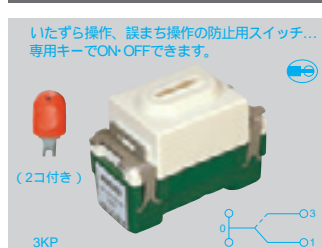

キースwitch

④WN5092 希望小売価格 750円 税抜
埋込キースwitchC(3路) 15A300V AC
専用キー品番 WN9912X(補修品番)