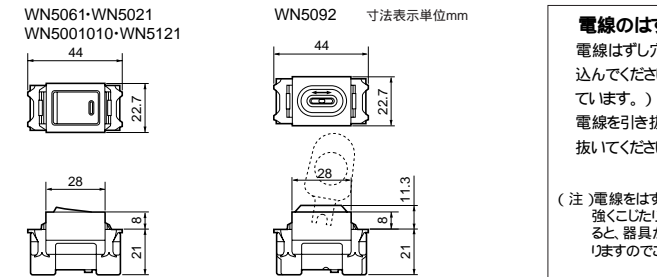

④WN5092 希望小売価格 750円 税抜
埋込キースwitchC(3路) 15A300V AC
専用キー品番 WN9912X(補修品番)

電線のはずし方
電線ははずし穴に電工ドライバー(中又は小)を十分にまっすぐ差し込んでください。(この状態で手を離してもドライバーは仮固定されています。)電線を引き抜き、ドライバーを抜いてください。

(注)電線ははずす際、ドライバーを強くこじたり、回転させたりすると、器具が欠ける恐れがありますのでご注意ください。

④WN5092 希望小売価格 750円 税抜
埋込キースwitchC(3路) 15A300V AC
専用キー品番 WN9912X(補修品番)