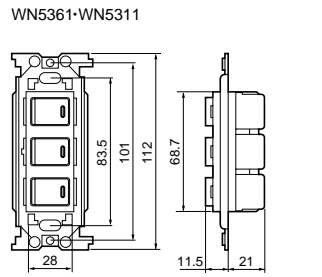

④WN5092 希望小売価格 750円 税抜
埋込キースwitchC(3路) 15A300V AC
専用キー品番 WN9912X(補修品番)

回路方式	15A 300V		図記号	回路図
	品番	希望小売価格 税抜		
B(片切)	④WN5061 ④WN5061H	260円	N	
C(3路)	④WN5062 ④WN5062H	390円		
D(両切)	④WN5063 ④WN5063H	720円	2PN	
E(4路)	④WN5064 ④WN5064H	1,100円	4N