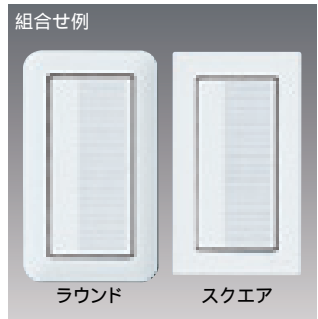

ほたるスイッチ使用上のご注意

負荷を接続していない状態でも浮遊容量により、ほたるスイッチが薄く点灯することがありますが異常ではありません。負荷を接続するとほたる表示は正常に点灯するようになります。

ほたるスイッチ用コンデンサ

埋込スイッチ 表示なし

WT5001 希望小売価格190円 税抜
埋込スイッチB(片切)
AC15A 300V

Table with 4 columns: 組合せ例, ラウンド, スクエア, 希望小売価格 税抜. Lists switch, handle, and plate options.