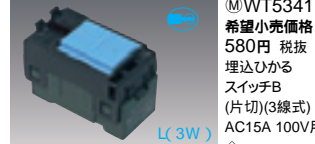

埋込ひかるスイッチ(3線式)

WT5341 希望小売価格580円 税抜
埋込ひかる
スイッチB
(片切)(3線式)
AC15A 100V用

スイッチがONの時 赤ランプが点灯