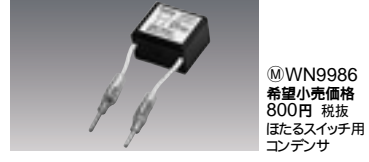

Table with 4 columns: 組合せ例, ラウンド, スクエア, 希望小売価格 税抜. Lists switch, handle, and plate options.

WT3700020(20コ入) 希望小売価格1,200円 税抜
で販売しております。

Main table for WT5051 series switches, detailing specifications for 100V and 200V AC15A models with various handle options and LED indicators.

ほたるスイッチ使用上のご注意

負荷を接続していない状態でも浮遊容量により、ほたるスイッチが薄く点灯することがありますが異常ではありません。負荷を接続するとほたる表示は正常に点灯するようになります。

ほたるスイッチ用コンデンサ

埋込スイッチ 表示なし

WT5001 希望小売価格190円 税抜
埋込スイッチB(片切)
AC15A 300V

Table with 4 columns: 組合せ例, ラウンド, スクエア, 希望小売価格 税抜. Lists switch, handle, and plate options.