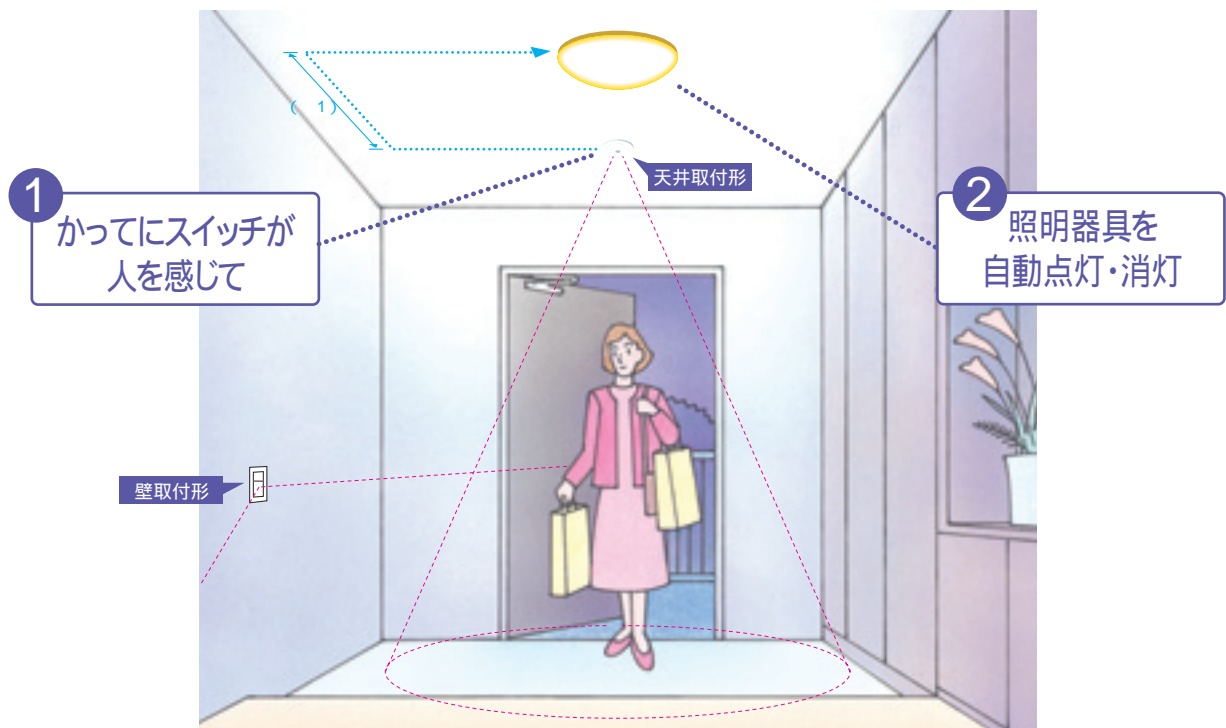

かってにスイッチ

人の動きがスイッチです かってにスイッチ

かってにスイッチは施工に合わせて天井取付形か、壁取付形をお選びください。
 (1) 白熱灯照明器具の場合は、かってにスイッチの品番により30cm～100cm以上離して取り付けてください。

「勝手にスイッチ」は、暮らしのシーンやインテリアにマッチしたお好みの照明器具と自由に組み合わせお使いいただけます。

勝手にスイッチの基本機能一覧 ☆の機能は、各商品写真付近に機能表示しています。

<p>明るさセンサ機能</p> <p>周囲の明るさを感じて、明るければ、人が近づいてもあかりは点灯しません。</p> <p>昼間など周囲が明るい。周囲が暗くなり、人が近づくと点灯しません。近づくと自動点灯します。</p>	<p>お出迎え点灯機能付</p> <p>お出迎え段階調光点灯形</p> <p>あたりが暗くなると、ほんのり10%点灯。人が近づくと100%点灯し、いなくなると10%に戻ります。設定時刻になると自動消灯し、人が近づくと100%点灯します。</p> <p>お出迎え点灯形</p> <p>あたりが暗くなると100%点灯。設定時刻になると自動消灯し、人が近づくと100%点灯します。</p>	<p>換気扇連動機能</p> <p>1台のスイッチで照明の点灯と連動して換気扇が、ONする機能。さらに、換気扇は照明消灯後、一定時間動作し、自動OFFします。</p>	<p>検知後動作時間調整機能</p> <p>ON状態になったスイッチが、人がいなくなってからOFF状態になるまでの時間を調節する機能。約10秒～約30分までの範囲で調整可能です。 (詳細は、各品番の動作保持時間の調整方法をご覧ください。)</p>
<p>親子機能</p> <p>親器と子器を組み合わせ複数の場所で人を検知することができる機能。長い廊下や折れ曲がった廊下、階段に適しています。</p>	<p>消灯お知らせ機能</p> <p>照明器具を消灯させる前に、明るさを約50%落としてお知らせする機能。</p>	<p>検知エリア調整機能</p> <p>検知範囲を調整できる機能。検知部を動かすタイプと、専用フードで検知範囲を狭めるタイプがあります。</p>	<p>NaPiOnセンサ</p> <p>NaPiOnセンサは、人の動きによって生じる温度の変化を検知するコンパクト設計の人体検知センサです。赤外線受光部は、人のわずかな動きも敏感にキャッチ。レンズとの組み合わせで用途に応じた、検知エリアの確保が可能になります。</p> <p>「NationalのPと人を検知して、あかりをぱっとONさせる」ところから名付けられたNaPiOnセンサ。</p>
<p>手動スイッチ機能</p> <p>センサの動きに左右されず、一般のスイッチのように照明器具を手動でON・OFFできる機能(壁付形に採用)。</p>	<p>ほんのり点灯モード機能</p> <p>照明の明るさを減光し、点灯する機能。設定時間は4～8時間までの範囲で調整可能です。</p>		

ナピオン
NaPiOnセンサ

NaPiOnセンサは、人の動きによって生じる温度の変化を検知するコンパクト設計の人体検知センサです。赤外線受光部は、人のわずかな動きも敏感にキャッチ。レンズとの組み合わせで用途に応じた、検知エリアの確保が可能になります。

「NationalのPと人を検知して、あかりをぱっとONさせる」ところから名付けられたNaPiOnセンサ。

2 センサ付配線器具

住宅向 勝手にスイッチは、こんなシーンにおすすめします。