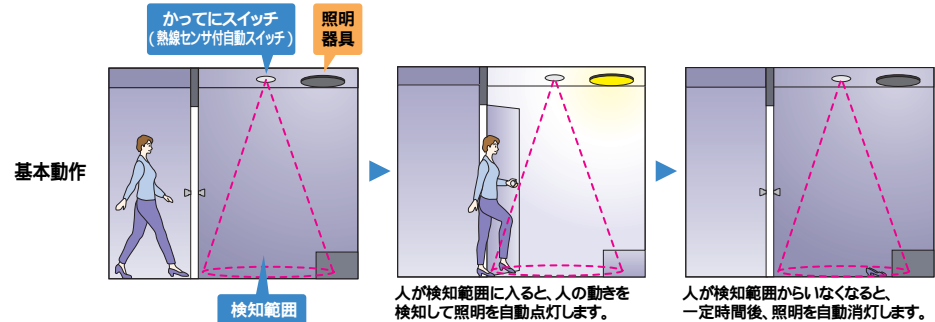

かってにスイッチ

人の動きがスイッチです かってにスイッチ

かってにスイッチは施工に合わせて天井取付形か、壁取付形をお選びください。
 (1) 白熱灯照明器具の場合は、かってにスイッチの品番により30cm～100cm以上離して取り付けてください。

「勝手にスイッチ」は、暮らしのシーンやインテリアにマッチしたお好みの照明器具と自由に組み合わせお使いいただけます。

勝手にスイッチの基本機能一覧 ☆の機能は、各商品写真付近に機能表示しています。

<p>明るさセンサ機能</p> <p>周囲の明るさを感じて、明るければ、人が近づいてもあかりは点灯しません。</p> <p>昼間など周囲が明るい。周囲が暗くなり、人が近づくと点灯しません。近づくと自動点灯します。</p>	<p>お出迎え点灯機能付</p> <p>お出迎え段階調光点灯形</p> <p>あたりが暗くなると、ほんのり10%点灯。人が近づくと100%点灯し、いなくなると10%に戻ります。設定時刻になると自動消灯し、人が近づくと100%点灯します。</p> <p>お出迎え点灯形</p> <p>あたりが暗くなると100%点灯。設定時刻になると自動消灯し、人が近づくと100%点灯します。</p>	<p>換気扇連動機能</p> <p>1台のスイッチで照明の点灯と連動して換気扇が、ONする機能。さらに、換気扇は照明消灯後、一定時間動作し、自動OFFします。</p>	<p>検知後動作時間調整機能</p> <p>ON状態になったスイッチが、人がいなくなってからOFF状態になるまでの時間を調節する機能。約10秒～約30分までの範囲で調整可能です。 (詳細は、各品番の動作保持時間の調整方法をご覧ください。)</p>
<p>親子機能</p> <p>親器と子器を組み合わせ複数の場所で人を検知することができる機能。長い廊下や折れ曲がった廊下、階段に適しています。</p>	<p>消灯お知らせ機能</p> <p>照明器具を消灯させる前に、明るさを約50%落としてお知らせする機能。</p>	<p>検知エリア調整機能</p> <p>検知範囲を調整できる機能。検知部を動かすタイプと、専用フードで検知範囲を狭めるタイプがあります。</p>	<p>NaPiOnセンサ</p> <p>NaPiOnセンサは、人の動きによって生じる温度の変化を検知するコンパクト設計の人体検知センサです。赤外線受光部は、人のわずかな動きも敏感にキャッチ。レンズとの組み合わせで用途に応じた、検知エリアの確保が可能になります。</p> <p>「NationalのPと人を検知して、あかりをぱっとONさせる」ところから名付けられたNaPiOnセンサ。</p>
<p>手動スイッチ機能</p> <p>センサの動きに左右されず、一般のスイッチのように照明器具を手動でON・OFFできる機能(壁付形に採用)。</p>	<p>ほんのり点灯モード機能</p> <p>照明の明るさを減光し、点灯する機能。設定時間は4～8時間までの範囲で調整可能です。</p>		

ナピオン
NaPiOnセンサ

NaPiOnセンサは、人の動きによって生じる温度の変化を検知するコンパクト設計の人体検知センサです。赤外線受光部は、人のわずかな動きも敏感にキャッチ。レンズとの組み合わせで用途に応じた、検知エリアの確保が可能になります。

「NationalのPと人を検知して、あかりをぱっとONさせる」ところから名付けられたNaPiOnセンサ。

2 センサ付配線器具

住宅向 勝手にスイッチは、こんなシーンにおすすめします。