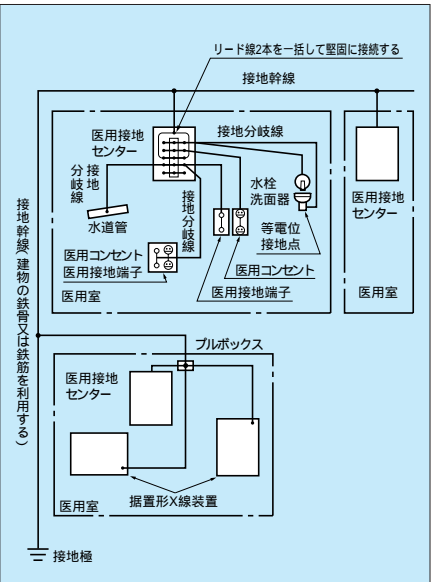

医用接地方式の参考図

(JIS-T1022-1996)

1 保護接地

1. 医用コンセント及び医用接地端子の接地用リード線は、医用接地センターのリード線に接地分岐線によってそれぞれ直接接続すること。
2. 接地分岐線は、JIS C3307に適合するものとし、公称断面積が5.5mm²以上で絶縁体の色が緑黄又は緑のものを使用すること。
3. 医用コンセントの接地極刃受け又は医用接地端子の端子部と、医用接地センター間の電気抵抗は、無負荷電圧が6V以下の交流電源によって10~25Aの電流を流し、電圧降下法で測定したとき、0.1 以下であること。
4. 医用接地センター及び医用接地端子は、JIS C2808に適合するものを使用すること。
5. 100V系に使用する医用コンセントは、JIS-T1021に適合するものを使用すること。

2 等電位接地

1. 医療を行うため患者が占める場所から水平方向2.5m、床上高さ2.3mの範囲(参考図2参照)にある固定設備の露出導電性部分及び系統外導電性部分、(1)の医用接地センターのリード線へ(2)に規定する接地分岐線によってそれぞれ直接接続すること。この場合において、1患者に対する上記範囲内の等電位接地に用いる医用接地センターは、同一のものとする。なお、系統外導電性部分で、表面積が0.02m²以下のものは、等電位接地を施す対象から除外してもよい。
2. 等電位接地を施した導電性部分と医用接地センター間の電気抵抗は、無負荷電圧が6V以下の交流電源によって10~25Aの電流を流し、電圧降下法で測定したとき、0.1 以下であること。
3. 導電床をもつ手術室などにおいて導電床の下敷きとなっている銅テープ又は金属網などは、原則として医用接地センターに接続すること。

3 接地幹線

1. 鉄骨造、鉄筋コンクリート造及び鉄骨鉄筋コンクリート造の建物にあっては、接地極から医用室のある階までの接地幹線は、建物の鉄骨又は2条以上の主鉄筋を使用すること。備考 建物の鉄骨又は鉄筋を接地幹線に用いる場合は、接地極までの電気的接続が確実であること。
2. 建物の鉄骨又は鉄筋以外の接地幹線は、JIS C3307に適合するものとし、公称断面積が14mm²以上で絶縁体の色が緑黄又は緑のものを使用すること。なお、X線装置などの据置形の医用電気機器などの接地線を接続する場合の接地幹線の公称断面積は、接続する接地線のうち最大の公称断面積以上とすること。
- (1)の場合において、二つ以上の医用接地センターに接続する横引き接地幹線は、建物の鉄骨又は2条以上の主鉄筋に2か所以上で接続すること。
4. 接地幹線を医用接地センターへ接続する場合、医用接地センターボディのリード線2本を一括して堅固に接続すること。