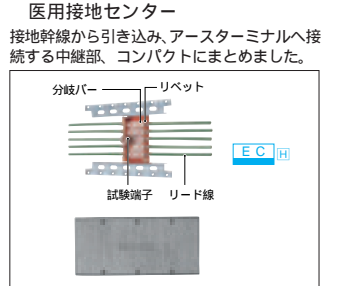

照明パーツ・コンセント・プルスイッチ・キャノピスイッチ・リレーコンセント

照明パーツ

スタンド用ソケット

◎WW1220B
希望小売価格 550円 税抜
スタンド用親子プルソケット(黒) 3A250V

◎WW1200B
希望小売価格 430円 税抜
スタンド用プルソケット(黒) 3A250V

◎WW1420B
希望小売価格 300円 税抜
スタンド用パイプキーレスソケット(黒) 6A250V

コンセント・プルスイッチ・キャノピスイッチ

コンセント

◎WK1102 希望小売価格 400円 税抜
コンセント2型(ラクダ)
(スイッチ回路付) 15A125V

丸型シーリングハンガ

◎WK9012 希望小売価格 70円 税抜
コンセント2型丸型
シーリングハンガ

プルスイッチ

◎WS3202K 希望小売価格 440円 税抜
10A角形プルスイッチ(ラクダ)
10A250V

防水プルスイッチ

◎WS4202 希望小売価格 650円 税抜
防水プルスイッチ(黒) 1片切
6A250V

小型キャノピスイッチ

◎WS52011
希望小売価格 330円 税抜
小型キャノピスイッチ(グレー) 3A300V

キャノピスイッチのコンパクト化
蛍光灯器具(直付直管型)のスリム化、
ソケットの連結化に伴う取り付けスペース
の縮小に対応
小型化・薄型化体積約60%
(比:WS5201H)
木ねじでの取り付けはできません。
取り付け方法(ナット取付専用)

キャノピスイッチ

◎WS5201H
希望小売価格 330円 税抜
キャノピスイッチ 3A300V

リレーコンセント

上下に動くコンセント、天井から電源がとれ配線スッキリ。(1)天井取付部材質は木製に限ります。コンクリート天井には取付できません。

電源プラグが勝手に抜けない、抜け止めコンセントを採用。

引掛コンセント(接地2P)用

◎WG87828 希望小売価格 7,600円 税抜
抜け止め接地リレーコンセント
(2P15A引掛キャップ付・1.8m)
◎WG87128 希望小売価格 7,300円 税抜
接地リレーコンセント
(接地2P15A引掛キャップ付・1.8m)
15A 125V
心線:2.0mmφ(0.12mm180心)
◎WG87518 希望小売価格 7,900円 税抜
アースターミナル付
接地リレーコンセント
(接地2P15A引掛キャップ付・1.8m)
15A 125V
心線:2.0mmφ(0.12mm180心)

引掛コンセント(接地2P)用

露出ボックスとの組合せで
増設時、露出取付が可能。
また、天井面の埋込コンセントに
取付けることもできます。
フランジを分離することが
できますので、取付も簡単
施工性がアップします。
露出ボックス
フランジ
コンセント部は電源プラグが
勝手に抜けない、抜け止めコンセント形状です。
露出及び埋込みボックス両方で
使用できます。

引掛コンセント用

◎WG86028K
希望小売価格 3,750円 税抜
リレーコンセント
(2P15A引掛キャップ付・1.8m)
15A 125V
心線:1.8mmφ(0.12mm160心)
全長約0.8~1.8mまで調整可能

一般コンセント用

◎WG84022K
希望小売価格 3,250円 税抜
リレーコンセント(15Aキャップ付・1.2m)
15A 125V
心線:1.8mmφ(0.12mm160心)
全長約0.6~1.2mまで調整可能
*WG1200を使用する場合は6A以内
でご使用ください。

特長

天井から電源がとれスッキリ配線。
大容量機器に対応した15A
定格容量。
耐伸縮性に優れた特殊コード、
特殊ケーブルを採用。

豊富に揃った天井用プレート