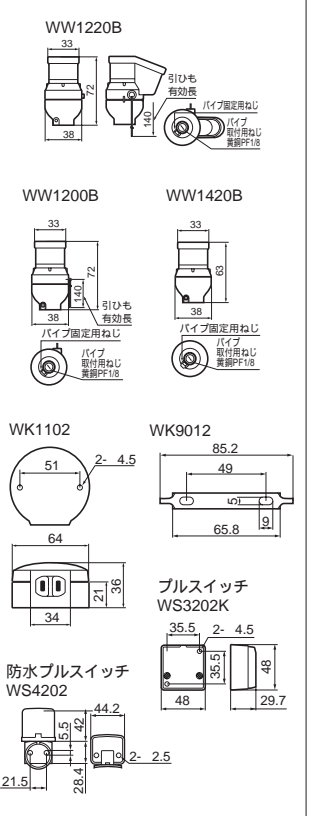

照明パーツ・コンセント・プルスイッチ・キャノピスイッチ・リレーコンセント

照明パーツ

スタンド用ソケット

◎WW1220B
希望小売価格 550円 税抜
スタンド用親子プルソケット(黒) 3A250V

◎WW1200B
希望小売価格 430円 税抜
スタンド用プルソケット(黒) 3A250V

◎WW1420B
希望小売価格 300円 税抜
スタンド用パイプキーレスソケット(黒) 6A250V

コンセント・プルスイッチ・キャノピスイッチ

コンセント

◎WK1102 希望小売価格 400円 税抜
コンセント2型(ラクダ)
(スイッチ回路付) 15A125V

丸型シーリングハンガ

◎WK9012 希望小売価格 70円 税抜
コンセント2型丸型
シーリングハンガ

プルスイッチ

◎WS3202K 希望小売価格 440円 税抜
10A角形プルスイッチ(ラクダ)
10A250V

防水プルスイッチ

◎WS4202 希望小売価格 650円 税抜
防水プルスイッチ(黒) 1片切
6A250V

小型キャノピスイッチ

◎WS52011
希望小売価格 330円 税抜
小型キャノピスイッチ(グレー) 3A300V

キャノピスイッチのコンパクト化
蛍光灯器具(直付直管型)のスリム化、
ソケットの連結化に伴う取り付けスペース
の縮小に対応
小型化・薄型化体積約60%
(比:WS5201H)
木ねじでの取り付けはできません。
取り付け方法(ナット取付専用)

キャノピスイッチ

◎WS5201H
希望小売価格 330円 税抜
キャノピスイッチ 3A300V

リレーコンセント

上下に動くコンセント、天井から電源がとれ配線スッキリ。(1)天井取付部材質は木製に限ります。コンクリート天井には取付できません。

電源プラグが勝手に抜けない、抜け止めコンセントを採用。

引掛コンセント(接地2P)用

◎WG87828 希望小売価格 7,600円 税抜
抜け止め接地リレーコンセント
(2P15A引掛キャップ付・1.8m)
◎WG87128 希望小売価格 7,300円 税抜
接地リレーコンセント
(接地2P15A引掛キャップ付・1.8m)
15A 125V
心線:2.0mmφ(0.12mm180心)
◎WG87518 希望小売価格 7,900円 税抜
アースターミナル付
接地リレーコンセント
(接地2P15A引掛キャップ付・1.8m)
15A 125V
心線:2.0mmφ(0.12mm180心)

引掛コンセント(接地2P)用

露出ボックスとの組合せで
増設時、露出取付が可能。
また、天井面の埋込コンセントに
取付けることもできます。
フランジを分離することが
できますので、取付も簡単
施工性がアップします。
露出ボックス
フランジ
コンセント部は電源プラグが
勝手に抜けない、抜け止めコンセント形状です。
露出及び埋込みボックス両方で
使用できます。

引掛コンセント用

◎WG86028K
希望小売価格 3,750円 税抜
リレーコンセント
(2P15A引掛キャップ付・1.8m)
15A 125V
心線:1.8mmφ(0.12mm160心)
全長約0.8~1.8mまで調整可能

一般コンセント用

◎WG84022K
希望小売価格 3,250円 税抜
リレーコンセント(15Aキャップ付・1.2m)
15A 125V
心線:1.8mmφ(0.12mm160心)
全長約0.6~1.2mまで調整可能
*WG1200を使用する場合は6A以内
でご使用ください。

特長

天井から電源がとれスッキリ配線。
大容量機器に対応した15A
定格容量。
耐伸縮性に優れた特殊コード、
特殊ケーブルを採用。

豊富に揃った天井用プレート