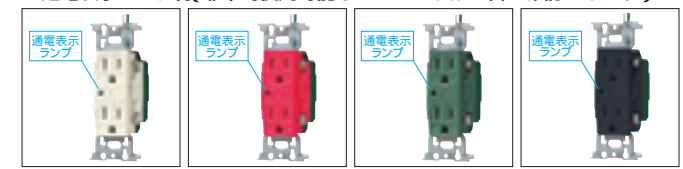

●通電表示ランプ付 非常時使用可能なコンセントが一目で確認できます)

フルカラー医用アース付ダブルコンセント
◎WN13185 希望小売価格 1,550円 税抜 15A 125V

フルカラー医用アース付ダブルコンセント(赤)
◎WN13185R 希望小売価格 1,550円 税抜 15A 125V

フルカラー医用アース付ダブルコンセント(緑)
◎WN13185G 希望小売価格 1,550円 税抜 15A 125V

フルカラー医用アース付ダブルコンセント(チョコ)
◎WN13185A 希望小売価格 1,550円 税抜 15A 125V

接地端子(JIS-C2808)

1. 端子台は銅板で厚さ2.6mmとし、リード線は長さ150mm、断面積5.5mm²緑色の絶縁被覆付軟銅より線とする。
2. 端子は銅又は銅合金にニッケルメッキを施した呼びM5以上のネジに直径14mm以上のメタルノップで締付けるものとする。
3. リード線は裏面へリベット締めとする。

医用接地端子
アースセンターから接地分岐線により各医室に設置し、医用機器の安全を高めます。
フルカラー医用埋込アースターミナル
適合プレート:3コ用プレート
◎WN3041 希望小売価格 1,450円 税抜
◎WN3041R(赤)
◎WN3041A(チョコ)もあります。
寸法図は270頁ご参照。

フック形端子
接地端子への結線はフック形圧着端子
d=4.3, t=1.0
のものを使用してください。

接地センター(JIS-C2808-1993)

1. 接地分岐バーは厚さ2.6mm以上の銅体とし、リード線は長さ140mm、公称断面積5.5mm²のもので緑色の絶縁被覆付軟銅より線10本を接続する。
2. 分岐バーとリード線の接続はリベット締め又は同等以上の方法とする。
3. プレートには接地センターである旨表示する。
4. リード線2本を一括して堅固に接続する。
   フルカラー医用埋込アースセンター(専用ステンレスプレート付)
   適合ボックス:5コ用ボックス
   ◎WN3049K 希望小売価格 5,000円 税抜
   寸法図は270頁ご参照。