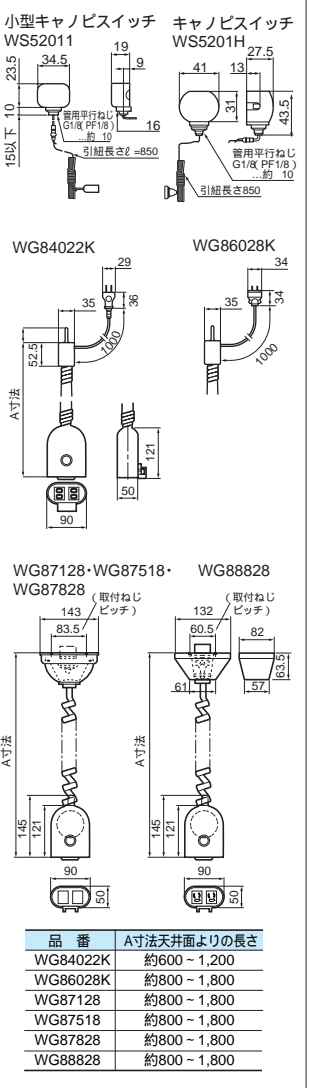

照明パーツ・コンセント・プルスイッチ・キャノピスイッチ・リレーコンセント

照明パーツ

スタンド用ソケット

◎WW1220B
希望小売価格 550円 税抜
スタンド用親子プルソケット(黒) 3A250V

◎WW1200B
希望小売価格 430円 税抜
スタンド用プルソケット(黒) 3A250V

◎WW1420B
希望小売価格 300円 税抜
スタンド用パイプキーレスソケット(黒) 6A250V

コンセント・プルスイッチ・キャノピスイッチ

コンセント

◎WK1102 希望小売価格 400円 税抜
コンセント2型(ラクダ)
(スイッチ回路付) 15A125V

丸型シーリングハンガ

◎WK9012 希望小売価格 70円 税抜
コンセント2型丸型
シーリングハンガ

プルスイッチ

◎WS3202K 希望小売価格 440円 税抜
10A角形プルスイッチ(ラクダ)
10A250V

防水プルスイッチ

◎WS4202 希望小売価格 650円 税抜
防水プルスイッチ(黒) 1片切
6A250V

小型キャノピスイッチ

◎WS52011
希望小売価格 330円 税抜
小型キャノピスイッチ(グレー) 3A300V

キャノピスイッチのコンパクト化
蛍光灯器具(直付直管型)のスリム化、
ソケットの連結化に伴う取り付けスペース
の縮小に対応
小型化・薄型化体積約60%
(比:WS5201H)
木ねじでの取り付けはできません。
取り付け方法(ナット取付専用)

キャノピスイッチ

◎WS5201H
希望小売価格 330円 税抜
キャノピスイッチ 3A300V

リレーコンセント

上下に動くコンセント、天井から電源がとれ配線スッキリ。(1)天井取付部材質は木製に限ります。コンクリート天井には取付できません。

電源プラグが勝手に抜けない、抜け止めコンセントを採用。

引掛コンセント(接地2P)用

◎WG87828 希望小売価格 7,600円 税抜
抜け止め接地リレーコンセント
(2P15A引掛キャップ付・1.8m)
◎WG87128 希望小売価格 7,300円 税抜
接地リレーコンセント
(接地2P15A引掛キャップ付・1.8m)
15A 125V
心線:2.0mmφ(0.12mm180心)
◎WG87518 希望小売価格 7,900円 税抜
アースターミナル付
接地リレーコンセント
(接地2P15A引掛キャップ付・1.8m)
15A 125V
心線:2.0mmφ(0.12mm180心)

引掛コンセント(接地2P)用

露出ボックスとの組合せで
増設時、露出取付が可能。
また、天井面の埋込コンセントに
取付けることもできます。
フランジを分離することが
できますので、取付も簡単
施工性がアップします。
露出ボックス
フランジ
コンセント部は電源プラグが
勝手に抜けない、抜け止めコンセント形状です。
露出及び埋込みボックス両方で
使用できます。

引掛コンセント用

◎WG86028K
希望小売価格 3,750円 税抜
リレーコンセント
(2P15A引掛キャップ付・1.8m)
15A 125V
心線:1.8mmφ(0.12mm160心)
全長約0.8~1.8mまで調整可能

一般コンセント用

◎WG84022K
希望小売価格 3,250円 税抜
リレーコンセント(15Aキャップ付・1.2m)
15A 125V
心線:1.8mmφ(0.12mm160心)
全長約0.6~1.2mまで調整可能
*WG1200を使用する場合は6A以内
でご使用ください。

特長

天井から電源がとれスッキリ配線。
大容量機器に対応した15A
定格容量。
耐伸縮性に優れた特殊コード、
特殊ケーブルを採用。

豊富に揃った天井用プレート