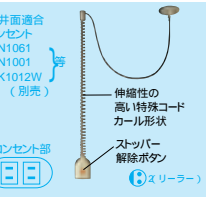

一般コンセント用

◎WG84022K
希望小売価格 3,250円 税抜
リレーコンセント(15Aキャップ付・1.2m)
15A 125V
心線:1.8mmφ(0.12mm160心)
全長約0.6~1.2mまで調整可能
*WG1200を使用する場合は6A以内
でご使用ください。